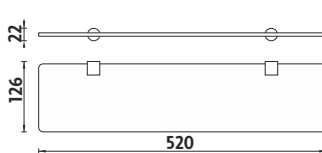

BR 11091C-26

Police.
Sklo poličky matované.

Kč 499,- € 19,35