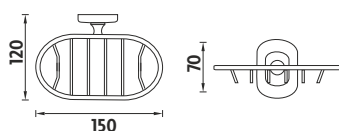

LO 5059Z-26

Drátěný mýdelník.

Kč 299,- € 11,60