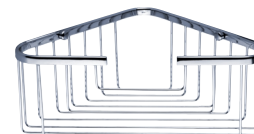

OP 108N-26
Drátěná rohová polička.
Hloubka 8,5cm.

Kč 399,- € 15,50

OP 102N-26
Drátěná rohová polička.

Kč 499,- € 19,35

OP 106-26
Drátěná rohová police.
Hloubka 10cm.

Kč 579,- € 22,45

OP 107-26
Drátěná rohová polička.
Hloubka 10cm.