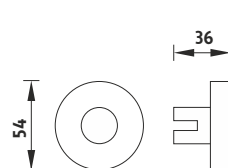

UN 13091BS-26

Držáky police (pár). Možnost použití vlastního skla do tloušťky 6mm.

Kč 499,- € 19,35