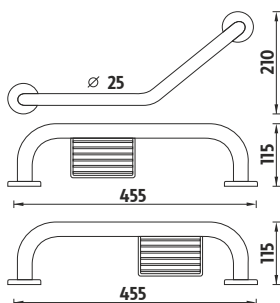

BM 7035LZ-18

Madlo lomené s mýdelníkem. LEVÉ i PRAVÉ. Madlo k vaně, do sprchového koutu. Materiál leštěná nerez.

Kč 769,- € 29,85