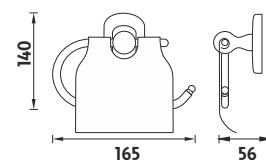

Kruhový držák na ručníky.

Kč 289,- € 11,25

LO 5055-26

Držák na toaletní papír bez krytu.

Kč 299,- € 11,60

LO 5055B-26

Držák na toaletní papír s krytem.

Kč 349,- € 13,55