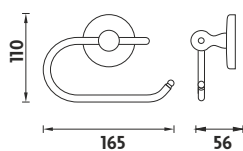

Držák na toaletní papír bez krytu.

Kč 299,- € 11,60

KA 7455B-26