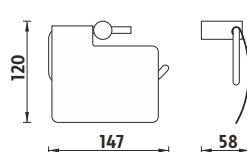

BR 11055B-26

Držák na toaletní papír s krytem.

Kč 499,- € 19,35