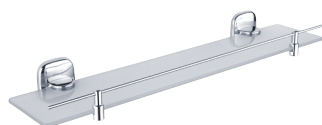

Kč 479,- € 18,60

SI 7291-26

Police bez ohrádky. Sklo matované.

Kč 459,- € 17,80

SI 7291X-26

Police s ohrádkou. Sklo matované.

Kč 549,- € 21,30

SI 7291BS-26