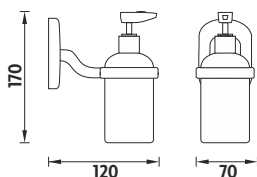

Ikona vyznačující možnost připevnění výrobku také lepením. (Lepidlo není součástí balení).

LO 5031C-P-26

Dávkač 180ml na tekuté mýdlo. Nádobka z matovaného skla. Pumpička plastová.

Kč 329,- € 12,80

LO 5059Z-26