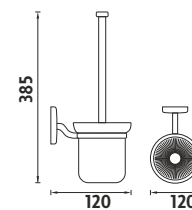

Rezervní držák na toaletní papír až na 3ks toaletního papíru.

Kč 329,- € 12,80

SI 7294C-26

Toaletní WC kartáč. Nádobka z matovaného skla.

Kč 499,- € 19,35

monolit

Doplňky pro každou koupelnu. Monolit - jednoduší tvar a řešení za příznivou cenu!