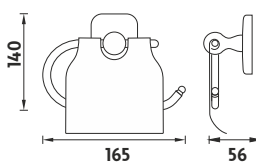

Kč 289,- € 11,25

SI 7255-26

Držák na toaletní papír bez krytu.

Kč 299,- € 11,60

SI 7255B-26

Držák na toaletní papír s krytem.

Kč 349,- € 13,55

SI 7255S-26