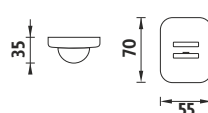

Držáky polic samotné (pár). Pro skla do tloušťky 6mm.

Kč 299,- € 11,60