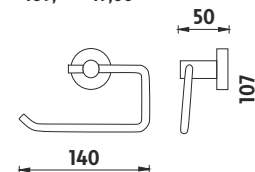

Kč 489,- € 19,00

UN 13055B-26
Držák na toaletní papír s krytem.