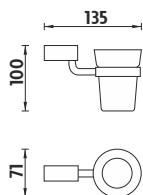

BR 11031C-26

Dávkovač na tek. mýdlo
180ml. Nádobka z
matovaného skla.

Kč 499,- € 19,35

BR 11058C-26

Držák sklenky.
Nádobka z matovaného
skla.

Kč 399,- € 15,50

BR 11059C-26

Držák na mýdlo.
Mýdlenka z
matovaného skla.