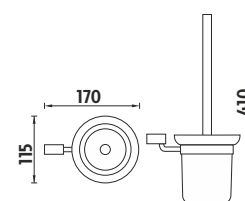

BR 11094C-26

Toaletní WC kartáč. Nádobka z matovaného skla.

Kč 699,- € 27,10