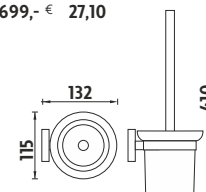

Kč 459,- € 17,80

UN 13055-26
Držák na toaletní papír bez krytu.

Kč 489,- € 19,00

UN 13055B-26
Držák na toaletní papír s krytem.

Kč 599,- € 23,25

UN 13094C-26
Toaletní WC kartáč. Nádobka z matovaného skla.

Kč 699,- € 27,10