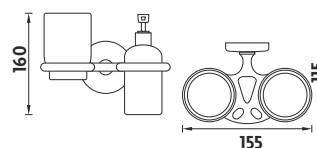

KA 745831C-P-26

Dávkovač 180ml a sklenka. Nádobky z matovaného skla. Pumpička plastová.

Kč 479,- € 18,60