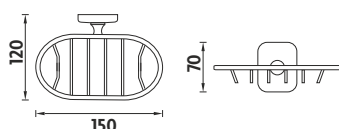

SI 7259Z-26

Drátěný mýdelník.

Kč 299,- € 11,60