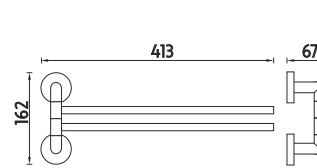

Kč 799,- € 31,00