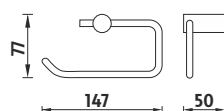

BR 11055-26

Držák na toaletní papír bez krytu.

Kč 389,- € 15,10