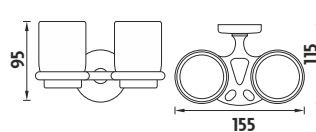

KA 7458C-26

Držák sklenky. Nádobka z matovaného skla.

Kč 289,- € 11,25

KA 7458D-C-26

Sklenka dvojitá. Nádobky z matovaného skla.

Kč 399,- € 15,50

KA 745831C-P-26

Dávkovač 180ml a sklenka. Nádobky z matovaného skla. Pumpička plastová.