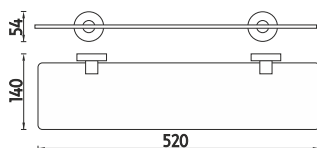

Kč 999,- € 38,75

UN 13091C-26

Polička. Sklo matované.

Kč 699,- € 27,10

UN 13091CX-26

Polička s ohrádkou. Sklo matované.

Kč 899,- € 34,85

UN 13091BS-26