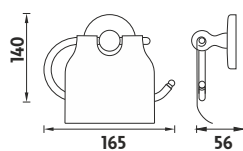

Držák na toaletní papír s krytem.

Kč 349,- € 13,55

KA 7455S-26