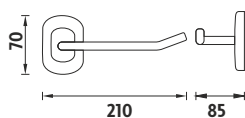

Držák na toaletní papír bez krytu.

Kč 289,- € 11,25

LO 5055SM-26