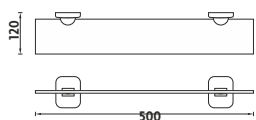

Kč 479,- € 18,60

SI 7291-26

Police bez ohrádky. Sklo matované.

Kč 459,- € 17,80

SI 7291X-26

Police s ohrádkou. Sklo matované.

Kč 549,- € 21,30

SI 7291BS-26