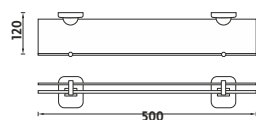

Kč 479,- € 18,60

SI 7291-26

Police bez ohrádky. Sklo matované.

Kč 459,- € 17,80

SI 7291X-26

Police s ohrádkou. Sklo matované.

Kč 549,- € 21,30

SI 7291BS-26