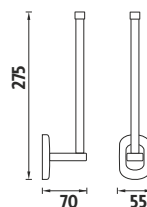

Rezervní držák na toaletní papír až na 3ks toaletního papíru.

Kč 329,- € 12,80

LO 5094C-26