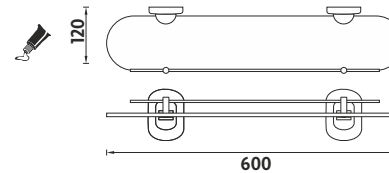

LO 5091-26

Police bez ohrádky. Sklo matované.

Kč 499,- € 19,35

LO 5091X-26

Police s ohrádkou. Sklo matované.

Kč 599,- € 23,25

LO 5053-26

Háček dvojitý.