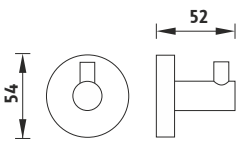

UN 13054-26

Háček jednoduchý.

Kč 239,- € 9,30