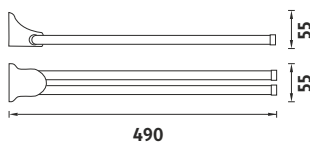

Kč 269,- € 10,45

MO 4046-26
Držák na ručník jednoduchý.

Kč 379,- € 14,70

MO 4061D-26
Držák na ručník dvojitý.

Kč 599,- € 23,25

MO 4096-26
Otočný dvouramenný držák na ručník.

Kč 399,- € 15,50

MO 4055-26
Držák na toaletní papír bez krytu.