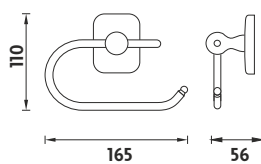

Držák na toaletní papír bez krytu.

Kč 299,- € 11,60

SI 7255B-26