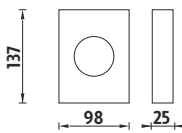

Zásobník hygienických sáčků, plastový, CHROM

Kč 199,- € 7,75

UN 3042-18