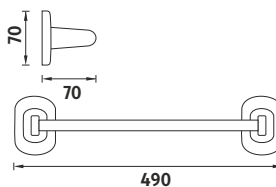

Držák na ručníky 490mm.

Kč 399,- € 15,50

LO 5061D-26