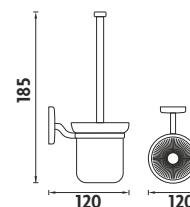

Toaletní WC kartáč. Nádobka z matovaného skla.

Kč 499,- € 19,35