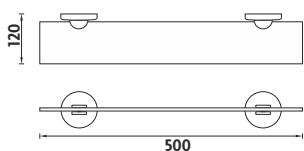

Kč 479,- € 18,60

KA 7491-26

Police bez ohrádky. Sklo matované.

Kč 459,- € 17,80

KA 7491X-26

Police s ohrádkou. Sklo matované.

Kč 559,- € 21,70

KA 7491BS-26