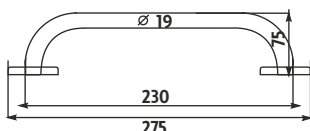

BM 3035M-18

Madlo 230x19mm. Madlo k vaně, do sprchového koutu. Materiál leštěná nerez. Záruka 5 let.

Kč 329,- € 12,80