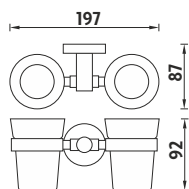

Kč 429,- € 16,65

UN 13059M-26

Celokovový mýdelník.

Kč 479,- € 18,60

UN 13058DC-26

Dvojitý držák sklenek. Sklenky z matovaného skla.

Kč 659,- € 25,55

UN 1305831C-P-26