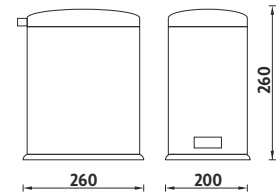

Koš. Materiál 18/8 nerez ocel. Povrchová úprava: nerez MAT. Objem 5l. Rozměr 20cm x 27cm x výška 26cm

Kč 699,- € 27,10