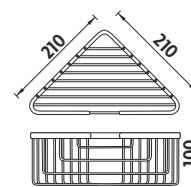

Kč 659,- € 25,55