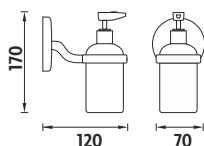

Ikona vyznačující možnost připevnění výrobku také lepením. (Lepidlo není součástí balení).

KA 7431C-P-26

Dávkovač na tekuté mýdlo 180ml. Nádobka z matovaného skla. Pumpička plastová.

Kč 329,- € 12,80

KA 7459Z-26