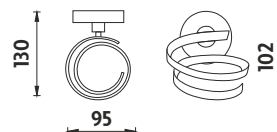

Držáky police (pár). Možnost použití vlastního skla do tloušťky 6mm.

Kč 499,- € 19,35

UN 13011-26

Držák fěnu.

Kč 599,- € 23,25

UN 13054N-26

Háček jednoduchý.

Kč 229,- € 8,90