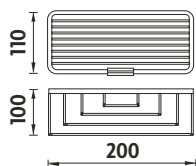

OP 111N-26
Drátěný mýdelník - polička.

Kč 369,- € 14,35

OP 112N-26
Drátěná polička.

Kč 659,- € 25,55

OP 113N-26
Drátěná polička.
Hloubka 8,5cm.

Kč 699,- € 27,10

OP 101N-26
Drátěný rohový mýdelník.

Kč 379,- € 14,70