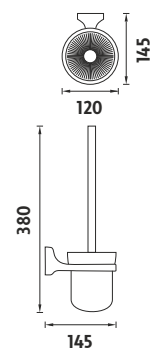

Kč 279,- € 10,85

MO 4055B-26
Držák na toaletní papír s krytem.

Kč 299,- € 11,60

MO 4094C-26
Toaletní WC kartáč.
Nádobka z matovaného skla.

Kč 479,- € 18,60

hotelové a ostatní výrobky

Často bývá koupelně vyčleněna jen opravdu malá plocha. A právě proto, že v této často nejmenší místnosti nebývá příliš prostoru pro estetické doplňky, měli bychom zaostřit svoji pozornost především na předměty, které plní konkrétní funkce. Řešením může být právě některý z následujících výrobků.