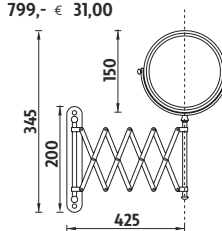

ZR 3992B-26

Nástěnné kosmetické zrcadlo. Hlava zrcadla otočná (normální / zvětšovací zrcadlo). Z mosazi.

Kč 799,- € 31,00