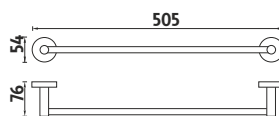

Držák na ručník 350mm.

Kč 549,- € 21,30

UN 13046-26

Držák na ručník 500mm.

Kč 599,- € 23,25

UN 13061D-26

Dvojitý držák na ručníky 650mm.

Kč 799,- € 31,00