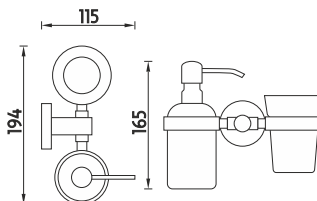

UN 1305831C-P-26

Držák sklenky a dávkovače 180ml. Nádobky z matovaného skla. Pumpička plastová.

Kč 759,- € 29,45