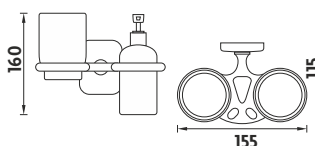

Kč 479,- € 18,60

SI 7291-26

Police bez ohrádky. Sklo matované.

Kč 459,- € 17,80

SI 7291X-26

Police s ohrádkou. Sklo matované.

Kč 549,- € 21,30

SI 7291BS-26