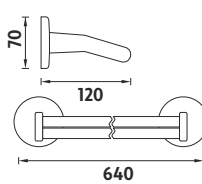

KA 7446-26

Držák na ručníky 490mm.

Kč 399,- € 15,50

KA 7461D-26

Držák na ručníky dvojitý 640mm.

Kč 599,- € 23,25

KA 7496-26

Otočný dvouramenný držák na ručník.