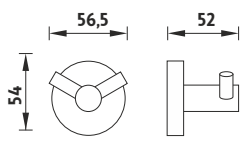

UN 13054-26

Háček jednoduchý.

Kč 239,- € 9,30

UN 13053-26

Háček dvojitý.

Kč 279,- € 10,85

UN 13054S-26

Háček jednoduchý, malý.