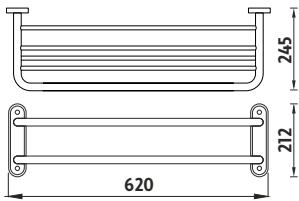

Kč 799,- € 31,00

PO 7061-18

Police / sušák na ručníky. Materiál nerez. Povrchová úprava leštěný nerez - lesk.

Kč 1299,- € 50,35

UN 1022-18

Vytahovací šňůra na prádlo. Průměr základny 10cm. Maximální délka šňůry 260cm. Materiál leštěná nerez ocel.