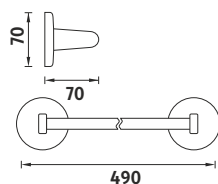

Držák na ručníky 490mm.

Kč 399,- € 15,50

KA 7461D-26