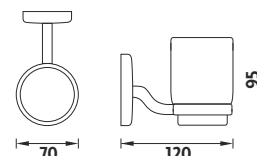

Drátěný mýdelník.

Kč 299,- € 11,60

LO 5059C-26

Mýdelník. Mýdelnka z matovaného skla.

Kč 289,- € 11,25

LO 5058C-26

Držák sklenky. Nádobka z matovaného skla.

Kč 289,- € 11,25