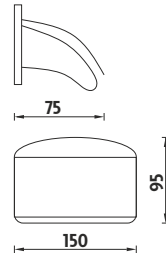

Univerzální držák na toaletní papír. Materiál leštěná nerez ocel.

Kč 229,- € 8,90

UN 3094N-26