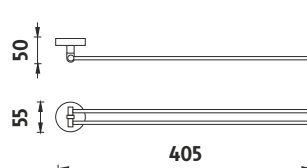

UN 13063-26
Police na ručníky.

Kč 1299,- € 50,35

UN 13099-26
Trojitý otočný háček.

Kč 659,- € 25,55

UN 13096N-26
Dvojitý otočný držák na ručníky.

Kč 729,- € 28,30

UN 13096-26
Dvojitý otočný držák na ručníky.