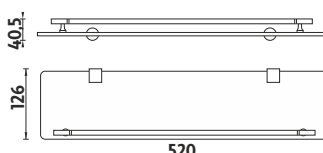

Police.
Sklo poličky matované.

Kč 499,- € 19,35

BR 11091CX-26

Police s ohrádkou.
Sklo poličky matované s vestavěnou
ohrádkou.

Kč 689,- € 26,75

BR 11096-26

Otočný držák na ručníky se dvěma
rameny.

Kč 849,- € 32,95