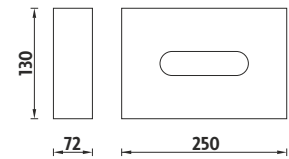

Zásobník na vytahovací papírové ubrusy pro balení 100ks. Umístění na zeď nebo na postavení. Nerez lesk.

Kč 999,- € 38,75