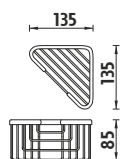

Kč 399,- € 15,50

OP 102N-26
Drátěná rohová polička.