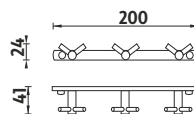

Trojháček jednoduchý.

Kč 439,- € 17,05

BR 11106-26

Trojháček dvojitý.

Kč 499,- € 19,35

BR 11099-3-26

Trojité otočný háček.

Kč 799,- € 31,00