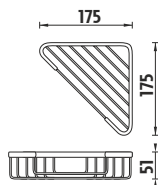

Kč 499,- € 19,35

OP 106-26
Drátěná rohová police.
Hloubka 10cm.