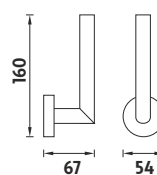

Kč 459,- € 17,80

UN 13055-26
Držák na toaletní papír bez krytu.