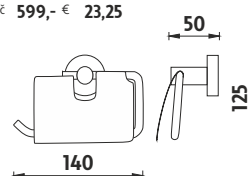

Kč 459,- € 17,80

UN 13055-26
Držák na toaletní papír bez krytu.

Kč 489,- € 19,00

UN 13055B-26
Držák na toaletní papír s krytem.

Kč 599,- € 23,25

UN 13094C-26
Toaletní WC kartáč. Nádobka z matovaného skla.

Kč 699,- € 27,10