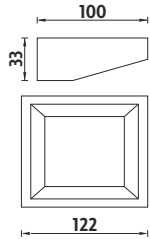

Popelník. Výklopný. Leštěná nerez ocel.

Kč 259,- € 10,05

UN 1055BA-18