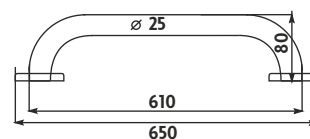

BM 7635-18

Madlo 610x25mm. Madlo k vaně, do sprchového koutu. Materiál leštěná nerez.

Kč 599,- € 23,25