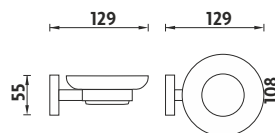

UN 13059C-26

Držák na mýdlo. Mýdlenka z matovaného skla.

Kč 429,- € 16,65