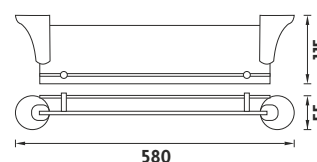

Kč 259,- € 10,05

MO 4091-26
Police. Sklo matované.

Kč 449,- € 17,45

MO 4091X-26
Police s ohrádkou. Sklo matované.

Kč 539,- € 20,90

MO 4054-26
Háček jednoduchý.

Kč 119,- € 4,65

MO 4060-26
Držák na ručník kruhový.