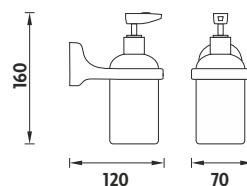

Kč 289,- € 11,25