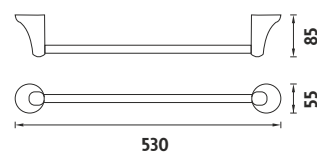

Kč 379,- € 14,70

MO 4061D-26
Držák na ručník dvojitý.