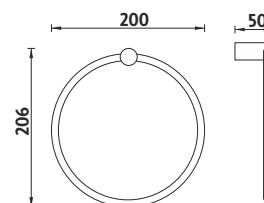

BR 11060L-26

Kruhový držák na ručníky.

Kč 399,- € 15,50