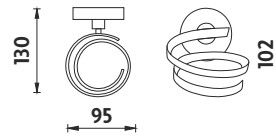

Držák fénu.

Kč 599,- € 23,25

UN 9010N-18