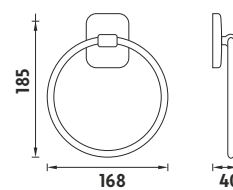

Kruhový držák na ručníky.

Kč 289,- € 11,25

SI 7255-26