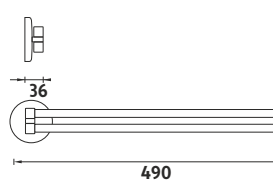

Otočný dvouramenný držák na ručník.

Kč 439,- € 17,05

KA 7460-26