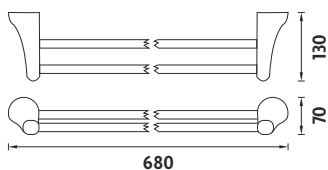

Kč 269,- € 10,45

MO 4046-26
Držák na ručník jednoduchý.

Kč 379,- € 14,70

MO 4061D-26
Držák na ručník dvojitý.

Kč 599,- € 23,25

MO 4096-26
Otočný dvouramenný držák na ručník.

Kč 399,- € 15,50

MO 4055-26
Držák na toaletní papír bez krytu.