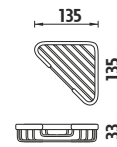

OP 111N-26
Drátěný mýdelník - polička.

Kč 369,- € 14,35

OP 112N-26
Drátěná polička.

Kč 659,- € 25,55

OP 113N-26
Drátěná polička.
Hloubka 8,5cm.

Kč 699,- € 27,10

OP 101N-26
Drátěný rohový mýdelník.

Kč 379,- € 14,70