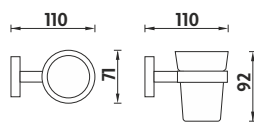

UN 13031C-P-26

Dávkovač na tekuté mýdlo 180ml. Nádobka z matovaného skla. Pumpička plastová.

Kč 499,- € 19,35

UN 13058C-26

Držák sklenky. Sklenka z matovaného skla.

Kč 399,- € 15,50

UN 13059C-26

Držák na mýdlo. Mýdlenka z matovaného skla.