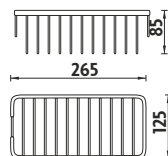

OP 111N-26
Drátěný mýdelník - polička.

Kč 369,- € 14,35

OP 112N-26
Drátěná polička.

Kč 659,- € 25,55

OP 113N-26
Drátěná polička.
Hloubka 8,5cm.

Kč 699,- € 27,10

OP 101N-26
Drátěný rohový mýdelník.

Kč 379,- € 14,70