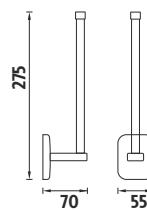

Rezervní držák na toaletní papír až na 3ks toaletního papíru.

Kč 329,- € 12,80

SI 7294C-26