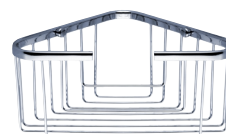

Kč 499,- € 19,35

OP 106-26
Drátěná rohová police.
Hloubka 10cm.