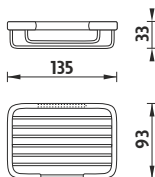

OP 111N-26
Drátěný mýdelník - polička.

Kč 369,- € 14,35

OP 112N-26
Drátěná polička.

Kč 659,- € 25,55

OP 113N-26
Drátěná polička.
Hloubka 8,5cm.

Kč 699,- € 27,10

OP 101N-26
Drátěný rohový mýdelník.

Kč 379,- € 14,70