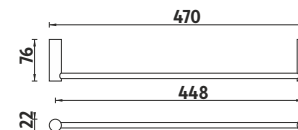

Kč 799,- € 31,00

BR 11035-26

Držák na ručník jednoduchý 360mm.

Kč 549,- € 21,30

BR 11046-26

Držák na ručník jednoduchý 470mm.

Kč 589,- € 22,85

BR 11103-26