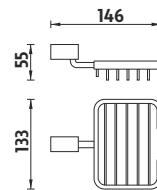

Kč 399,- € 15,50

BR 11059Z-26

Drátěná mýdlenka.

Kč 559,- € 21,70

BR 11091BS-26

Samotné úchyty police
pro 6mm skla, pár.

Kč 289,- € 11,25

BR 11091C-26