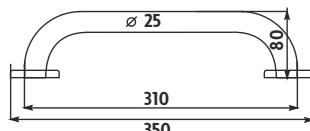

BM 7035-18

Madlo 300x25mm. Madlo k vaně, do sprchového koutu. Materiál leštěná nerez. Záruka 5 let.

Kč 369,- € 14,35