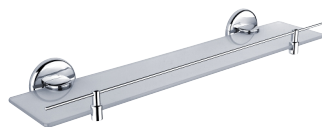

Kč 479,- € 18,60

KA 7491-26

Police bez ohrádky. Sklo matované.

Kč 459,- € 17,80

KA 7491X-26

Police s ohrádkou. Sklo matované.

Kč 559,- € 21,70

KA 7491BS-26