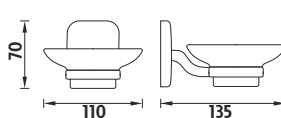

Drátěný mýdelník.

Kč 299,- € 11,60

SI 7259C-26

Mýdelník. Mýdelna z matovaného skla.

Kč 289,- € 11,25

SI 7257C-26

Držák sklenky a kartáčků. Nádobka z matovaného skla.

Kč 299,- € 11,60