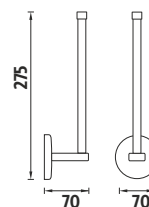

Držák na toaletní papír s krytem.

Kč 349,- € 13,55

KA 7455S-26

Rezervní držák na toaletní papír až na 3ks toaletního papíru.

Kč 329,- € 12,80

KA 7494C-26

Toaletní WC kartáč. Nádoba z matované skla.

Kč 499,- € 19,35