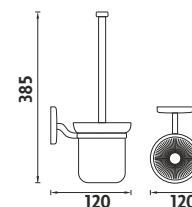

Držák na toaletní papír s krytem.

Kč 349,- € 13,55

KA 7455S-26

Rezervní držák na toaletní papír až na 3ks toaletního papíru.

Kč 329,- € 12,80

KA 7494C-26

Toaletní WC kartáč. Nádoba z matované skla.

Kč 499,- € 19,35