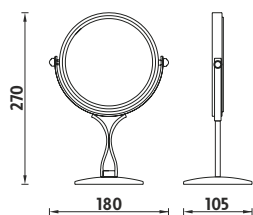

Kč 599,- € 23,25

**ZR 7892N-26**

Stojánkové kosmetické zrcadlo. Skládací. Hlava otočná (normální / zvětšovací zrcadlo). Z mosazi.

Kč 659,- € 25,55

**ZR 3892A-26**

Stojánkové kosmetické zrcadlo. Hlava otočná (normální / zvětšovací zrcadlo). Z mosazi.

Kč 699,- € 27,10

**ZR 3992B-26**

Nástěnné kosmetické zrcadlo. Hlava zrcadla otočná (normální / zvětšovací zrcadlo). Z mosazi.

Kč 799,- € 31,00

**ZR 6992N-26**

Nástěnné kosmetické zrcadlo. Hlava zrcadla otočná (normální / zvětšovací zrcadlo). Z mosazi.