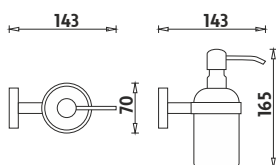

UN 13031C-P-26

Dávkovač na tekuté mýdlo 180ml. Nádobka z matovaného skla. Pumpička plastová.

Kč 499,- € 19,35

UN 13058C-26

Držák sklenky. Sklenka z matovaného skla.

Kč 399,- € 15,50

UN 13059C-26

Držák na mýdlo. Mýdlenka z matovaného skla.