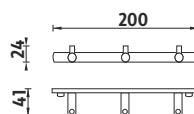

BR 11103-26

Trojháček jednoduchý.

Kč 439,- € 17,05