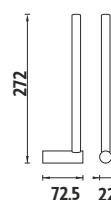

Kč 389,- € 15,10

BR 11055B-26

Držák na toaletní papír s krytem.

Kč 499,- € 19,35

BR 11055S-26

Rezervní držák na 3ks toaletního papíru.

Kč 399,- € 15,50

BR 11094C-26