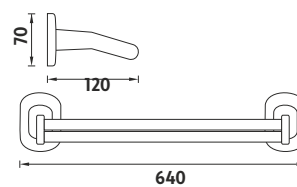

Kč 139,- € 5,40

LO 5046-26

Držák na ručníky 490mm.

Kč 399,- € 15,50

LO 5061D-26

Držák na ručníky dvojitý 640mm.

Kč 599,- € 23,25

LO 5060-26