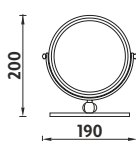

ZR 7892N-26

Stojánkové kosmetické zrcadlo. Skládací. Hlava otočná (normální / zvětšovací zrcadlo). Z mosazi.

Kč 659,- € 25,55