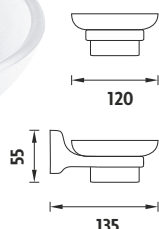

Kč 259,- € 10,05

MO 4031C-P-26
Dávkovač na tekuté mýdlo 180ml. Nádobka z matovaného skla. Pumpička PLASTOVÁ.