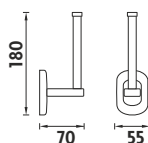

LO 5055H-26

Držák na toaletní papír bez krytu.

Kč 289,- € 11,25

LO 5055SM-26

Rezervní držák na toaletní papír pro 1ks toaletního papíru.

Kč 289,- € 11,25

LO 5055S-26

Rezervní držák na toaletní papír až na 3ks toaletního papíru.