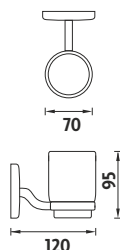

KA 7458C-26

Držák sklenky. Nádobka z matovaného skla.

Kč 289,- € 11,25