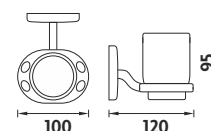

Drátěný mýdelník.

Kč 299,- € 11,60

KA 7459C-26

Mýdelník. Mýdelnka z matovaného skla.

Kč 289,- € 11,25

KA 7457C-26

Držák sklenky a kartáčků. Nádobka z matovaného skla.

Kč 299,- € 11,60