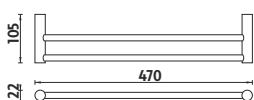

BR 11060L-26

Kruhový držák na ručníky.

Kč 399,- € 15,50

BR 11046D-26

Držák na ručníky dvojitý 470mm.

Kč 759,- € 29,45

BR 11061D-26

Držák na ručníky dvojitý 635mm.