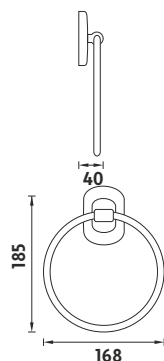

Kruhový držák na ručníky.

Kč 289,- € 11,25

LO 5055-26