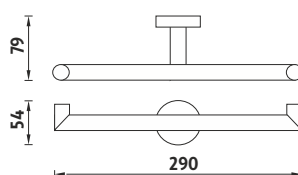

Kč 799,- € 31,00

UN 13052-26
Háček na otopné těleso.

Kč 299,- € 11,60

UN 13055MD-26
Držák na toaletní papír bez krytu.
Dvojitý. Možno použít jako rezervní.

Kč 699,- € 27,10

UN 13055R-26
Držák na rezervní toaletní papír.