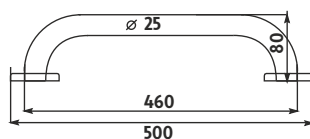

BM 7335-18

Madlo 460x25mm. Madlo k vaně, do sprchového koutu. Materiál leštěná nerez.

Kč 479,- € 18,60