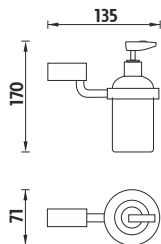

BR 11031C-26

Dávkovač na tek. mýdlo
180ml. Nádobka z
matovaného skla.

Kč 499,- € 19,35

BR 11058C-26

Držák sklenky.
Nádobka z matovaného
skla.

Kč 399,- € 15,50

BR 11059C-26

Držák na mýdlo.
Mýdlenka z
matovaného skla.