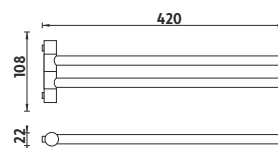

Police.
Sklo poličky matované.

Kč 499,- € 19,35

BR 11091CX-26

Police s ohrádkou.
Sklo poličky matované s vestavěnou
ohrádkou.

Kč 689,- € 26,75

BR 11096-26

Otočný držák na ručníky se dvěma
rameny.

Kč 849,- € 32,95