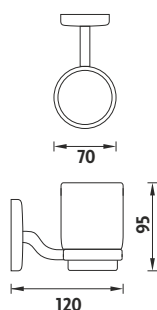

SI 7258C-26

Držák sklenky. Nádobka z matovaného skla.

Kč 289,- € 11,25