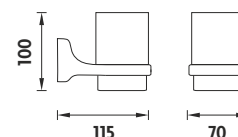

Kč 259,- € 10,05

MO 4091-26
Police. Sklo matované.