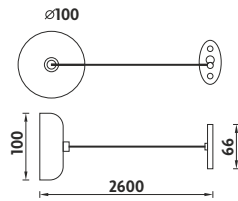

Vytahovací šňůra na prádlo. Průměr základny 10cm. Maximální délka šňůry 260cm. Materiál leštěná nerez ocel.

Kč 449,- € 17,45

UN 13011-26