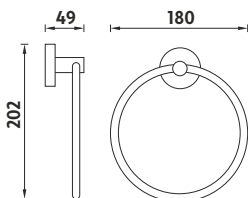

Kč 89,- € 3,45

UN 13054L-26

Háček jednoduchý, malý, prodloužený.

Kč 99,- € 3,85

UN 13060-26

Kruhový držák na ručník.

Kč 499,- € 19,35

UN 13035-26