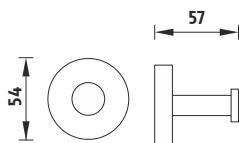

Držáky police (pár). Možnost použití vlastního skla do tloušťky 6mm.

Kč 499,- € 19,35

UN 13011-26

Držák fěnu.

Kč 599,- € 23,25

UN 13054N-26

Háček jednoduchý.

Kč 229,- € 8,90