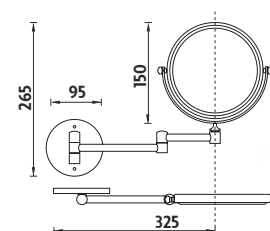

Kč 699,- € 27,10

**ZR 3992B-26**

Nástěnné kosmetické zrcadlo. Hlava zrcadla otočná (normální / zvětšovací zrcadlo). Z mosazi.

Kč 799,- € 31,00

**ZR 6992N-26**

Nástěnné kosmetické zrcadlo. Hlava zrcadla otočná (normální / zvětšovací zrcadlo). Z mosazi.

Kč 799,- € 31,00

PO 7061-18

Police / sušák na ručníky. Materiál nerez. Povrchová úprava leštěný nerez - lesk.

Kč 1299,- € 50,35

UN 1022-18

Vytahovací šňůra na prádlo. Průměr základny 10cm. Maximální délka šňůry 260cm. Materiál leštěná nerez ocel.