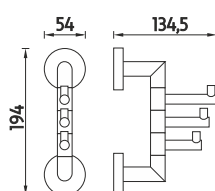

Kč 659,- € 25,55

UN 13096N-26
Dvojitý otočný držák na ručníky.