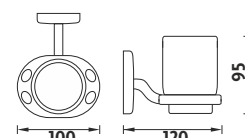

Drátěný mýdelník.

Kč 299,- € 11,60

SI 7259C-26

Mýdelník. Mýdelna z matovaného skla.

Kč 289,- € 11,25

SI 7257C-26

Držák sklenky a kartáčků. Nádobka z matovaného skla.

Kč 299,- € 11,60