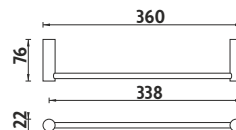

BR 11035-26

Držák na ručník jednoduchý 360mm.

Kč 549,- € 21,30