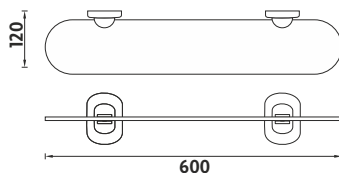

LO 5091-26

Police bez ohrádky. Sklo matované.

Kč 499,- € 19,35

LO 5091X-26

Police s ohrádkou. Sklo matované.

Kč 599,- € 23,25

LO 5053-26

Háček dvojitý.