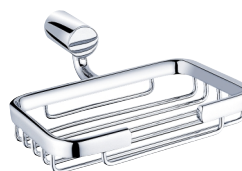

BR 11059C-26

Držák na mýdlo.
Mýdlenka z
matovaného skla.

Kč 399,- € 15,50