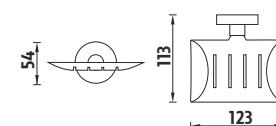

UN 13059M-26

Celokovový mýdelník.

Kč 479,- € 18,60