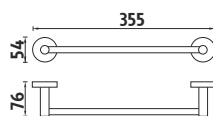

UN 13035-26

Držák na ručník 350mm.

Kč 549,- € 21,30