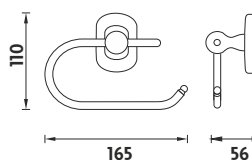

Kruhový držák na ručníky.

Kč 289,- € 11,25

LO 5055-26

Držák na toaletní papír bez krytu.

Kč 299,- € 11,60

LO 5055B-26

Držák na toaletní papír s krytem.

Kč 349,- € 13,55