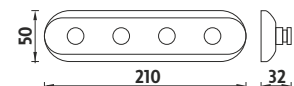

Háček jednoduchý velký 50x27mm. Z mosazi.

Kč 179,- € 6,95

UN 3054-3-18

Háček trojitý. 220x25mm. Materiál leštěná nerez ocel.

Kč 259,- € 10,05

UN 4054-4-26

Čtyřháček. Chrom.

Kč 269,- € 10,45