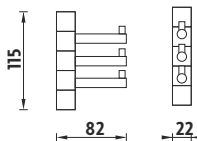

Trojháček jednoduchý.

Kč 439,- € 17,05

BR 11106-26

Trojháček dvojitý.

Kč 499,- € 19,35

BR 11099-3-26

Trojité otočný háček.

Kč 799,- € 31,00