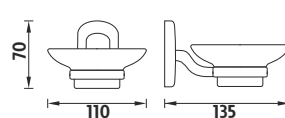

Drátěný mýdelník.

Kč 299,- € 11,60

LO 5059C-26

Mýdelník. Mýdelnka z matovaného skla.

Kč 289,- € 11,25

LO 5058C-26

Držák sklenky. Nádobka z matovaného skla.

Kč 289,- € 11,25