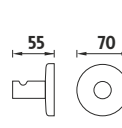

Držáky polic samotné (pár). Pro skla do tloušťky 6mm.

Kč 299,- € 11,60

KA 7454-26

Háček jednoduchý.

Kč 139,- € 5,40

KA 7453-26

Háček dvojitý.

Kč 139,- € 5,40