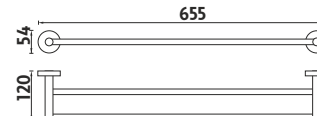

Držák na ručník 350mm.

Kč 549,- € 21,30

UN 13046-26

Držák na ručník 500mm.

Kč 599,- € 23,25

UN 13061D-26

Dvojitý držák na ručníky 650mm.

Kč 799,- € 31,00