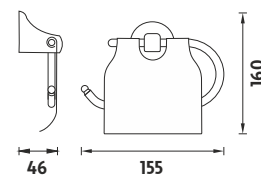

Kč 299,- € 11,60

MO 4094C-26
Toaletní WC kartáč.
Nádobka z matovaného skla.