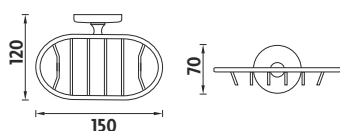

KA 7459Z-26

Drátěný mýdelník.

Kč 299,- € 11,60