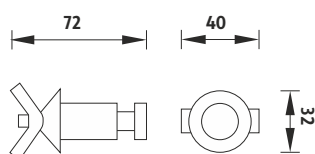

Kč 299,- € 11,60

UN 13055MD-26
Držák na toaletní papír bez krytu.
Dvojitý. Možno použít jako rezervní.