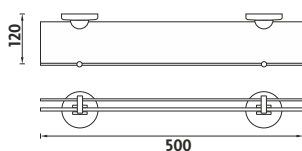

Kč 479,- € 18,60

KA 7491-26

Police bez ohrádky. Sklo matované.

Kč 459,- € 17,80

KA 7491X-26

Police s ohrádkou. Sklo matované.

Kč 559,- € 21,70

KA 7491BS-26