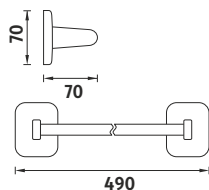

Držáky polic samotné (pár). Pro skla do tloušťky 6mm.

Kč 299,- € 11,60

SI 7253-26

Háček dvojitý.

Kč 119,- € 4,65

SI 7246-26

Držák na ručníky 490mm.

Kč 399,- € 15,50