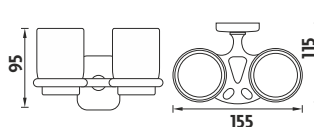

SI 7258D-C-26

Sklenka dvojité. Nádobky z matovaného skla.

Kč 399,- € 15,50