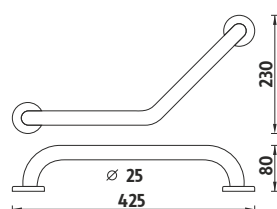

BM 7035L-18

Madlo lomené bez mýdelníku. LEVÉ i PRAVÉ. Madlo k vaně, do sprchového koutu. Materiál leštěná nerez.

Kč 559,- € 21,70