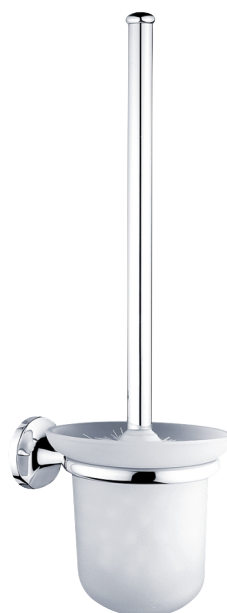

Kč 259,- € 10,05

MO 4091-26
Police. Sklo matované.

Kč 449,- € 17,45

MO 4091X-26
Police s ohrádkou. Sklo matované.

Kč 539,- € 20,90

MO 4054-26
Háček jednoduchý.

Kč 119,- € 4,65

MO 4060-26
Držák na ručník kruhový.

Kč 269,- € 10,45

MO 4046-26
Držák na ručník jednoduchý.

Kč 379,- € 14,70

MO 4061D-26
Držák na ručník dvojitý.

Kč 599,- € 23,25

MO 4096-26
Otočný dvouramenný držák na ručník.

Kč 399,- € 15,50

MO 4055-26
Držák na toaletní papír bez krytu.

Kč 279,- € 10,85

MO 4055B-26
Držák na toaletní papír s krytem.

Kč 299,- € 11,60

MO 4094C-26
Toaletní WC kartáč.
Nádobka z matovaného skla.

Kč 479,- € 18,60

hotelové a ostatní výrobky

Často bývá koupelně vyčleněna jen opravdu malá plocha. A právě proto, že v této často nejmenší místnosti nebývá příliš prostoru pro estetické doplňky, měli bychom zaostřit svoji pozornost především na předměty, které plní konkrétní funkce. Řešením může být právě některý z následujících výrobků.