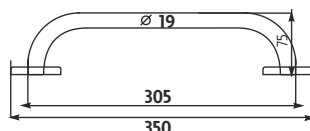

BM 3035-18

Madlo 300x19mm. Madlo k vaně, do sprchového koutu. Materiál leštěná nerez. Záruka 5 let.

Kč 339,- € 13,15