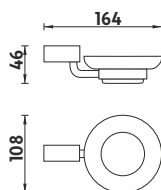

BR 11059C-26

Držák na mýdlo.
Mýdlenka z
matovaného skla.

Kč 399,- € 15,50