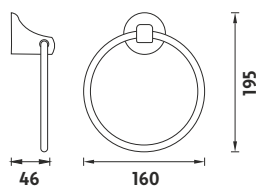

Kč 269,- € 10,45