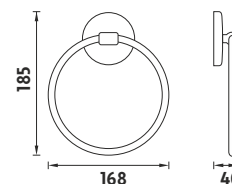

Kruhový držák na ručník.

Kč 289,- € 11,25

KA 7455-26