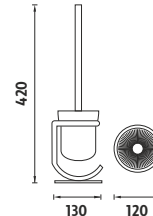

Stojánkový WC kartáč. Nádobka z matovaného skla. Mosaz.

Kč 669,- € 25,95

KOS 6005-10 (nové označení!)