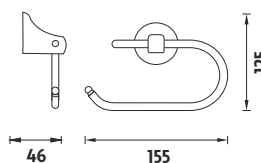

Kč 279,- € 10,85

MO 4055B-26
Držák na toaletní papír s krytem.