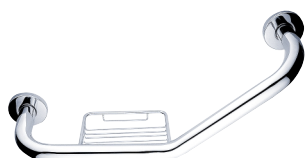

BM 7235-18

Madlo 400x25mm. Madlo k vaně, do sprchového koutu. Materiál leštěná nerez. Záruka 5 let.

Kč 459,- € 17,80