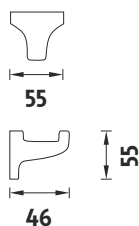

Kč 259,- € 10,05

MO 4091-26
Police. Sklo matované.

Kč 449,- € 17,45

MO 4091X-26
Police s ohrádkou. Sklo matované.

Kč 539,- € 20,90

MO 4054-26
Háček jednoduchý.

Kč 119,- € 4,65

MO 4060-26
Držák na ručník kruhový.