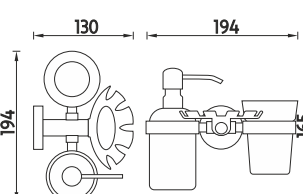

UN 1305731C-P-26

Držák dávkovače 180ml, kartáčků a sklenky. Nádobky z matovaného skla. Pumpička plastová.

Kč 999,- € 38,75