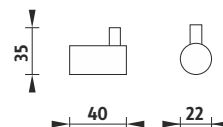

BR 11054-26

Háček.

Kč 199,- € 7,75