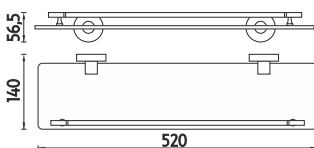

Kč 999,- € 38,75

UN 13091C-26

Polička. Sklo matované.

Kč 699,- € 27,10

UN 13091CX-26

Polička s ohrádkou. Sklo matované.

Kč 899,- € 34,85

UN 13091BS-26