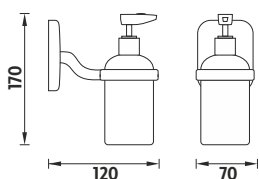

Ikona vyznačující možnost připevnění výrobku také lepením. (Lepidlo není součástí balení).

SI 7231C-P-26

Dávkovač 180ml na tekuté mýdlo. Nádobka z matovaného skla. Pumpička plastová.

Kč 329,- € 12,80

SI 7259Z-26