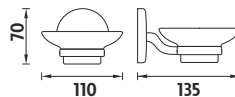

Drátěný mýdelník.

Kč 299,- € 11,60

KA 7459C-26

Mýdelník. Mýdelnka z matovaného skla.

Kč 289,- € 11,25

KA 7457C-26

Držák sklenky a kartáčků. Nádobka z matovaného skla.

Kč 299,- € 11,60