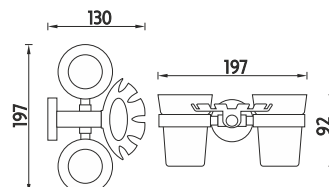

Držák sklenky a dávkovače 180ml. Nádobky z matovaného skla. Pumpička plastová.

Kč 759,- € 29,45

UN 13057DC-26

Držák kartáčků a sklenek. Sklenky z matovaného skla.

Kč 859,- € 33,30

UN 1305731C-P-26

Držák dávkovače 180ml, kartáčků a sklenky. Nádobky z matovaného skla. Pumpička plastová.