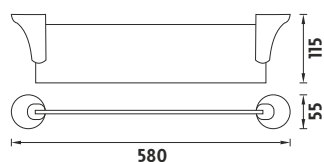

Kč 449,- € 17,45