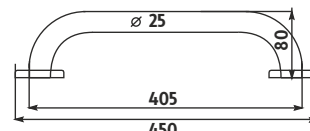

BM 7235-18

Madlo 400x25mm. Madlo k vaně, do sprchového koutu. Materiál leštěná nerez. Záruka 5 let.

Kč 459,- € 17,80