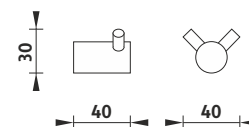

BR 11053-26

Háček dvojitý.

Kč 199,- € 7,75