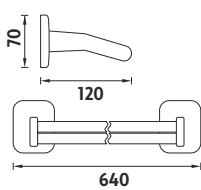

Držák na ručníky dvojitý 640mm.

Kč 599,- € 23,25