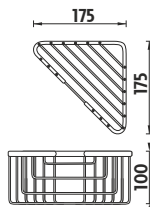

OP 111N-26
Drátěný mýdelník - polička.

Kč 369,- € 14,35

OP 112N-26
Drátěná polička.

Kč 659,- € 25,55

OP 113N-26
Drátěná polička.
Hloubka 8,5cm.

Kč 699,- € 27,10

OP 101N-26
Drátěný rohový mýdelník.

Kč 379,- € 14,70

OP 108N-26
Drátěná rohová polička.
Hloubka 8,5cm.

Kč 399,- € 15,50

OP 102N-26
Drátěná rohová polička.

Kč 499,- € 19,35

OP 106-26
Drátěná rohová police.
Hloubka 10cm.

Kč 579,- € 22,45

OP 107-26
Drátěná rohová polička.
Hloubka 10cm.